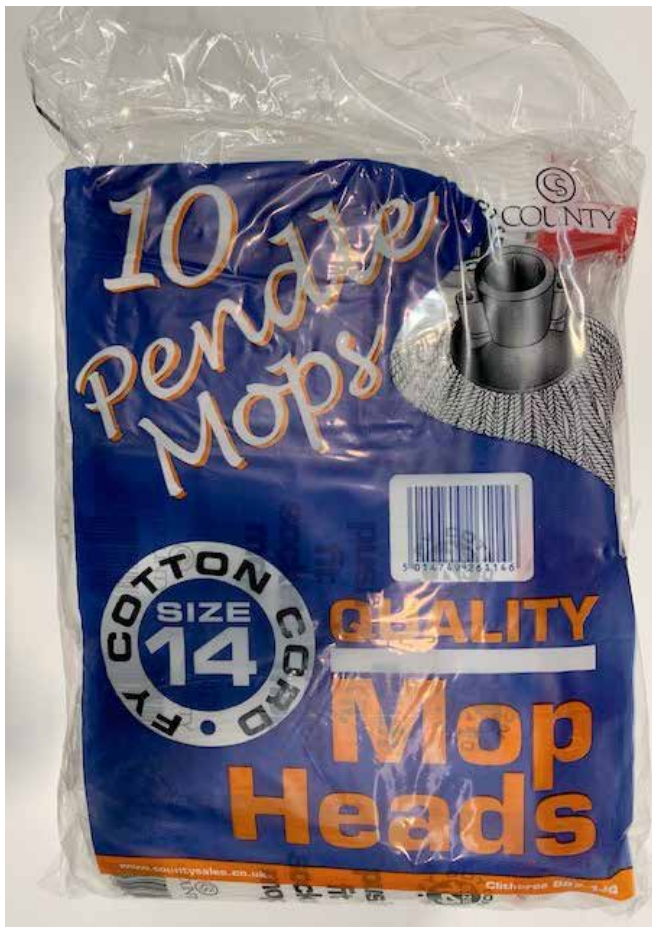

Code	PFS14
Description	FY CORD MOP SOCKET
Case Size	50
Barcode	5014749261146