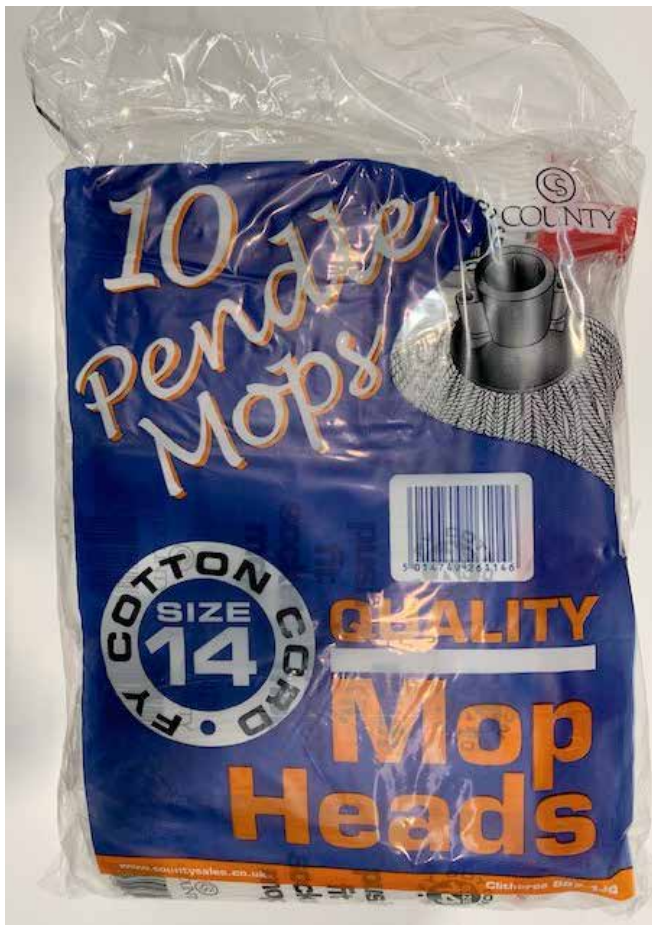

Code	PFS14
Description	FY CORD MOP SOCKET
Case Size	50
Barcode	5014749261146