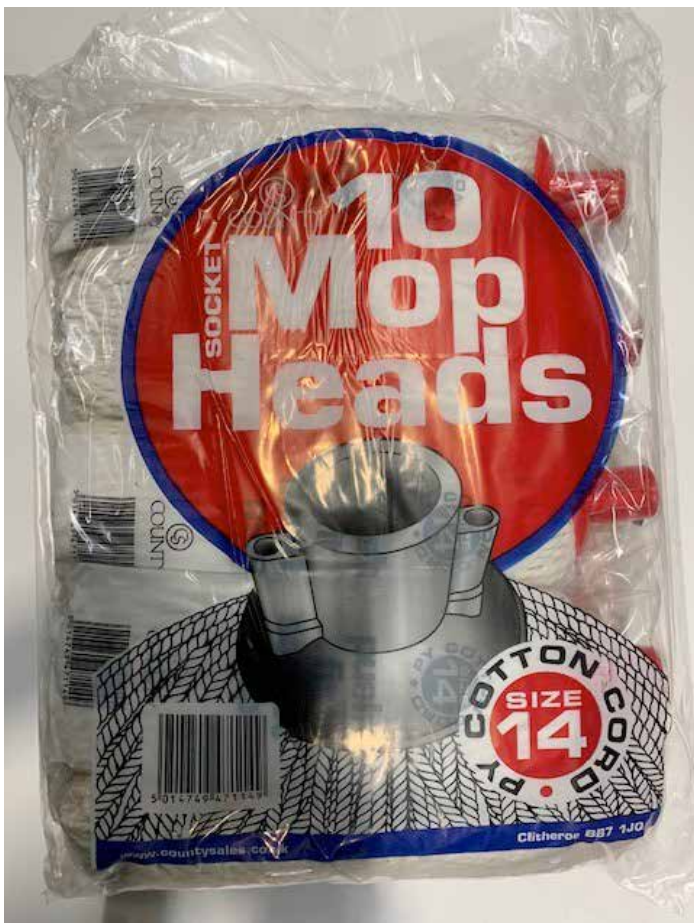

Code	MPS14
Description	PY WOOL MOP SOCKET
Case Size	50
Barcode	5014749471149