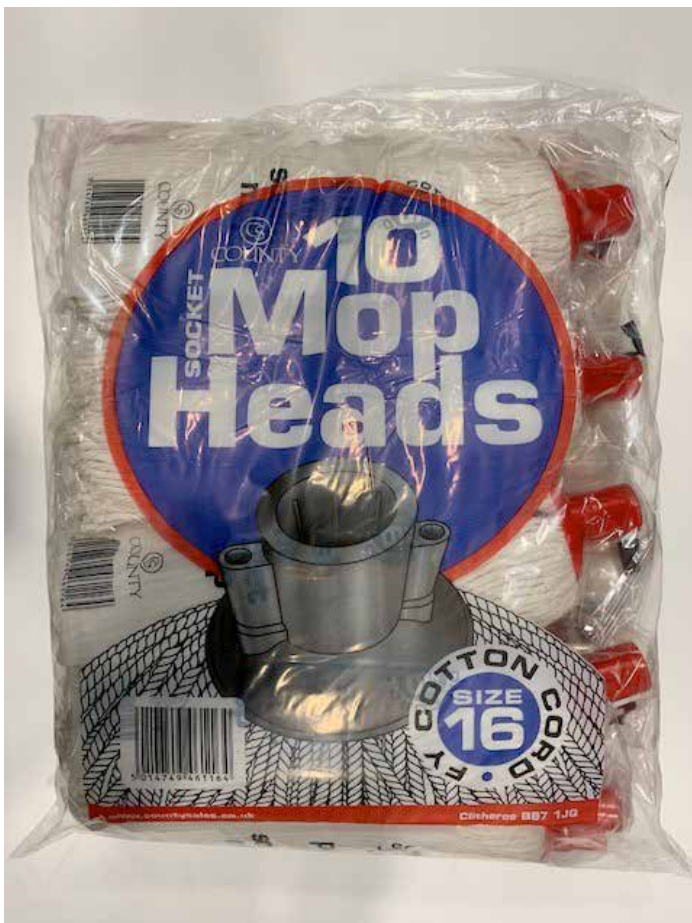

# JANITORIAL FY MOPS

Code	MFS10
Description	FY CORD MOP SOCKET
Case Size	50
Barcode	5014749461102

Code	MFS12
Description	FY CORD MOP SOCKET
Case Size	50
Barcode	5014749461126

Code	MFS14
Description	FY CORD MOP SOCKET
Case Size	50
Barcode	5014749461140

Code	MFS16
Description	FY CORD MOP SOCKET
Case Size	50
Barcode	5014749461164