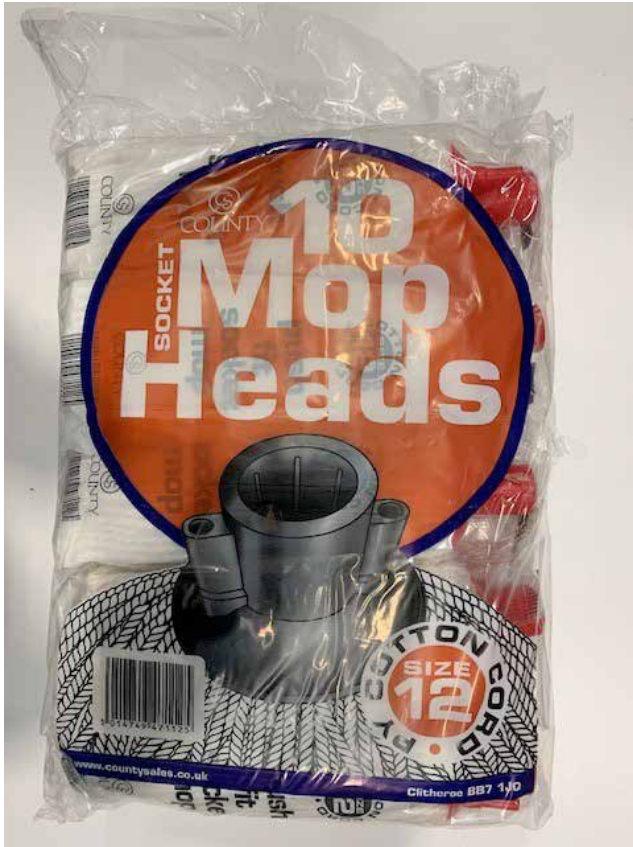

JANITORIAL PY MOPS

Code	MPS12
Description	PY WOOL MOP SOCKET
Case Size	50
Barcode	5014749471125